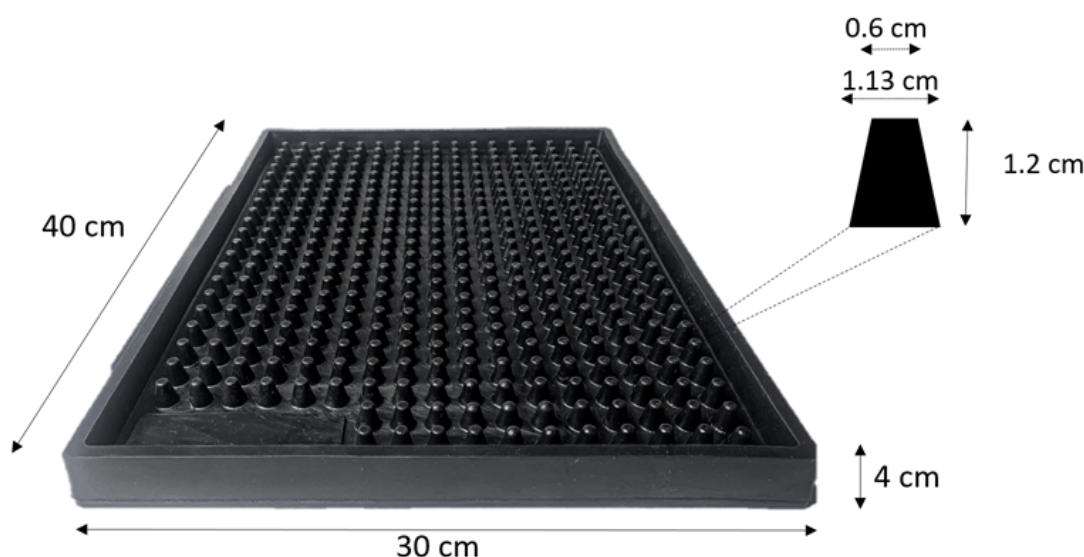

DESINFEX

TAPETES SANITIZANTES EN BLOQUES

ELIMINA VIRUS Y BACTERIAS

IIISTRUCCIONES. Vierta sobre el tapete sanitizante DESINFEX, 800 ml de agua con sanitizante de su preferencia o cloro. Esta recomendación elimina al instante cualquier virus y bacteria sobre superficie del calzado.

ARMADO LINEAL A TU NECESIDAD

Utiliza tus tapetes DESINFEX a tus necesidades, armando lateralmente cada rectángulo de tu producto.

ESPECIFICACIONES DEL PRODUCTO

FICHA TÉCNICA

Hule termoplástico natural

CARACTERÍSTICAS	RESULTADOS
Dureza (Shore A)	65 ± 2
Gravedad Específica (gr/10min)	1.042 ± .01
Abrasión (mm ³)	290 ± 5
Desgarre (lbs/in)	1.275 ± .15
Soporte Elastómero	34%